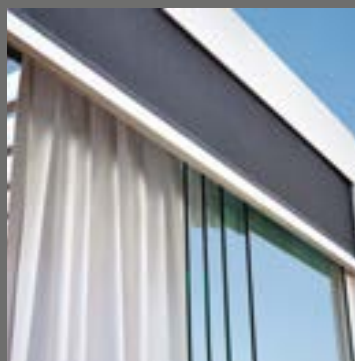

Linius® wall

Avec l'habillage en lames Linius vous obtenez une délimitation physique ou une finition décorative de parois.

Panneaux coulissants en verre

Avec des panneaux coulissants en verre, vous conservez une vue imprenable sur l'extérieur et vous pouvez les combiner à des tentures et/ou des stores de protection solaire.

Lames translucides Lineo® Luce

Les lames translucides créent une impression d'ouverture. Maximum 5 lames par toiture.

Heat&Sound Beam

Poutre design discrète équipée de chauffage et/ou d'enceintes. Un amplificateur bluetooth permet une commande et un fonctionnement autonome des enceintes. Chauffage à chaleur rayonnante avec finition à l'aide d'une plaque en céramique noire.