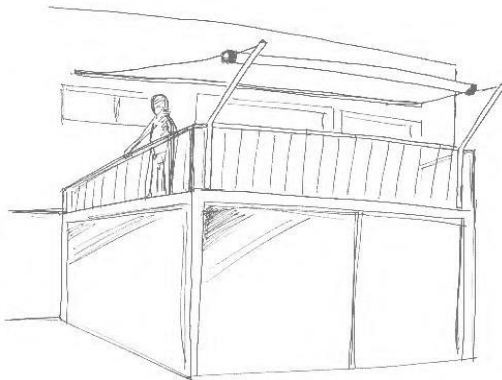

LA VOILE TORNADO UN PRODUIT MODULAIRE

Pose sur balcon