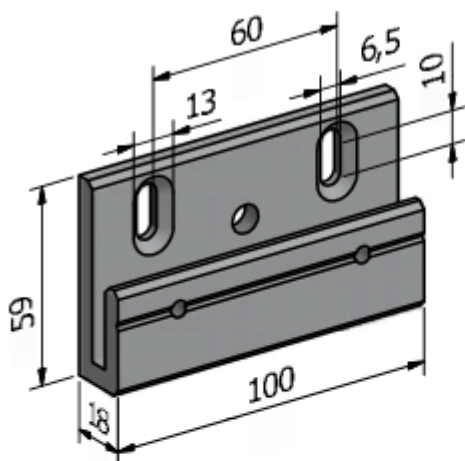

2. La rotation de l'axe : le cordon fixé sur l'axe d'enroulement permet la manœuvre du store et les deux câbles de tension en acier inoxydable des mâts s'enroulent ou se déroulent sur le guide câble de l'axe d'enroulement.

Détails :

- console support en option

Fixation pour pergola

console mur:

Nombre de consoles:

Largeur			Nbr consoles
de	-	à	
200 cm	-	240 cm	3 Stk.
241 cm	-	340 cm	4 Stk.
341 cm	-	440 cm	5 Stk.
441 cm	-	540 cm	6 Stk.
541 cm	-	600 cm	7 Stk.