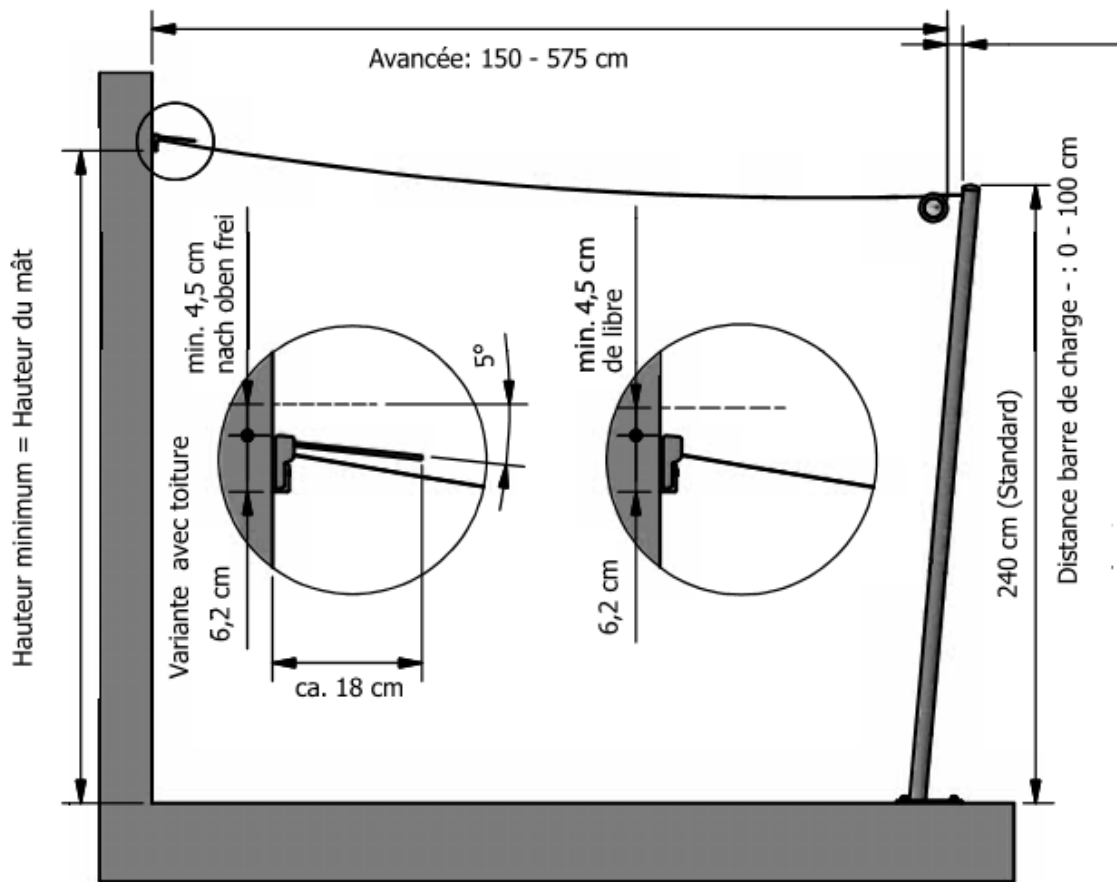

Détails :

- console support en option