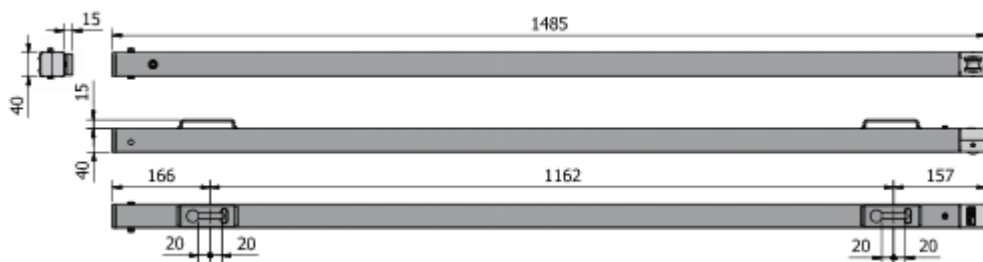

Détails :

- console support en option

Fixation pour pergola

console mur:

Nombre de consoles:

Largeur			Nbr consoles
de	-	à	
200 cm	-	240 cm	3 Stk.
241 cm	-	340 cm	4 Stk.
341 cm	-	440 cm	5 Stk.
441 cm	-	540 cm	6 Stk.
541 cm	-	600 cm	7 Stk.