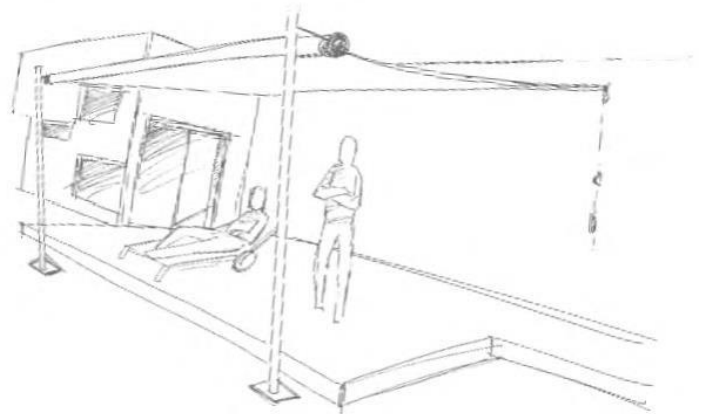

Les avantages du **SHADEONE – Tornado** :

- **Nouvelle conception** : un fonctionnement manuel pour enrouler et dérouler la voile à volonté. La conception ingénieuse du brevet de l'axe d'enroulement/barre de charge permet de régler la position du store sans effort.
- **Polyvalent et modulaire** : Le système permet de s'adapter à toutes les configurations (terrasse, balcon, CHR, pergola, ...) et modulaire grâce aux accessoires de pose.
- **Montage rapide**
- **Jusqu'à 34.5 m²** : Largeur maximum de 600 cm et une avancée maximum de 575 cm.
- **Une voile imperméable** : La conception du tissu technique SHADEONE à base de polyester de haute qualité est imperméable. A partir d'une pente de 8° l'eau s'évacue, la tension de la toile empêche la formation d'une poche d'eau. **Test Schmerber > 1000 mm**
- **Protection U.V.** : UPF 50+
- **Résistance au vent** : haute résistance au vent. Classe 3
- **Un produit unique** : La voile d'ombrage sans les contraintes techniques.

2. La rotation de l'axe : le cordon fixé sur l'axe d'enroulement permet la manœuvre du store et les deux câbles de tension en acier inoxydable des mâts s'enroulent ou se déroulent sur le guide câble de l'axe d'enroulement.

- La voile s'enroule avec le cordon
- La voile se déroule toute seule en libérant le cordon grâce à la vitesse de rotation de l'axe.

Flexibilité par vent et par pluie :

Le mât en acier inoxydable de forme rond ou carré intègre un système de tension par ressort du câble, réglable par une manivelle. Le SHADEONE a une grande flexibilité de la voile en cas de vent ou de pluie.

LA VOILE TORNADO UN PRODUIT MODULAIRE

Pose sur balcon

Pose entre murs

Pose sous pergola

Pose sur terrasse

La toile :

La toile a été spécialement développée pour les exigences élevées de la voile Tornado SHADEONE®.