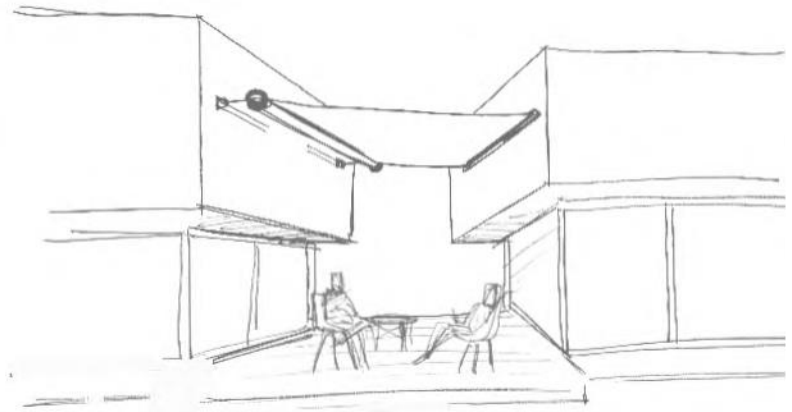

Les avantages du **SHADEONE – Tornado** :

- **Nouvelle conception** : un fonctionnement manuel pour enrouler et dérouler la voile à volonté. La conception ingénieuse du brevet de l'axe d'enroulement/barre de charge permet de régler la position du store sans effort.
- **Polyvalent et modulaire** : Le système permet de s'adapter à toutes les configurations (terrasse, balcon, CHR, pergola, ...) et modulaire grâce aux accessoires de pose.
- **Montage rapide**
- **Jusqu'à 34.5 m²** : Largeur maximum de 600 cm et une avancée maximum de 575 cm.
- **Une voile imperméable** : La conception du tissu technique SHADEONE à base de polyester de haute qualité est imperméable. A partir d'une pente de 8° l'eau s'évacue, la tension de la toile empêche la formation d'une poche d'eau. **Test Schmerber > 1000 mm**
- **Protection U.V.** : UPF 50+
- **Résistance au vent** : haute résistance au vent. Classe 3
- **Un produit unique** : La voile d'ombrage sans les contraintes techniques.

INNOVATION SHADESIGN : un élément deux fonctions

1. L'axe d'enroulement en aluminium et la barre de charge sont combinés dans la même pièce, ainsi, le principe de fonctionnement du SHADEONE associe l'enroulement et la bonne tension de la toile.

- La voile s'enroule avec le cordon
- La voile se déroule toute seule en libérant le cordon grâce à la vitesse de rotation de l'axe.

Flexibilité par vent et par pluie :

Le mât en acier inoxydable de forme rond ou carré intègre un système de tension par ressort du câble, réglable par une manivelle. Le SHADEONE a une grande flexibilité de la voile en cas de vent ou de pluie.

LA VOILE TORNADO UN PRODUIT MODULAIRE

Pose sur balcon

Pose entre murs

Pose sous pergola

Pose sur terrasse

La toile :

La toile a été spécialement développée pour les exigences élevées de la voile Tornado SHADEONE®.