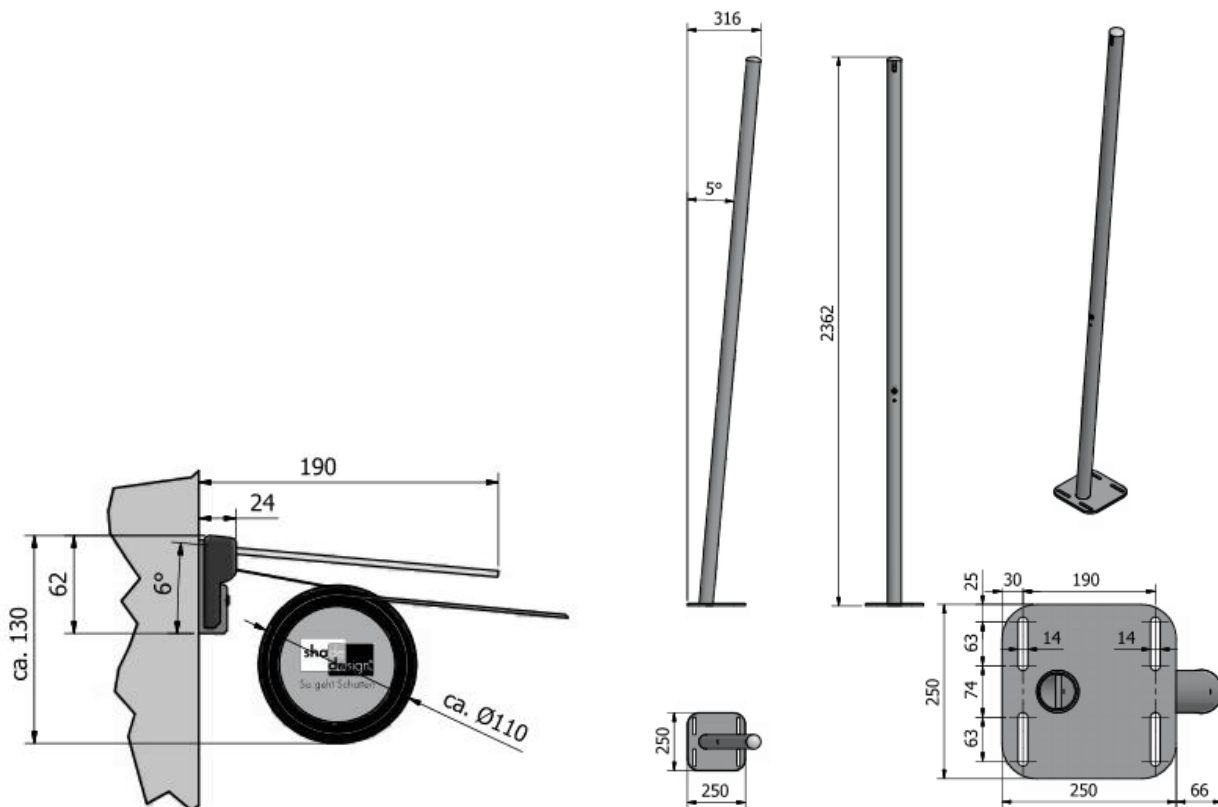

Détails :

- console support en option